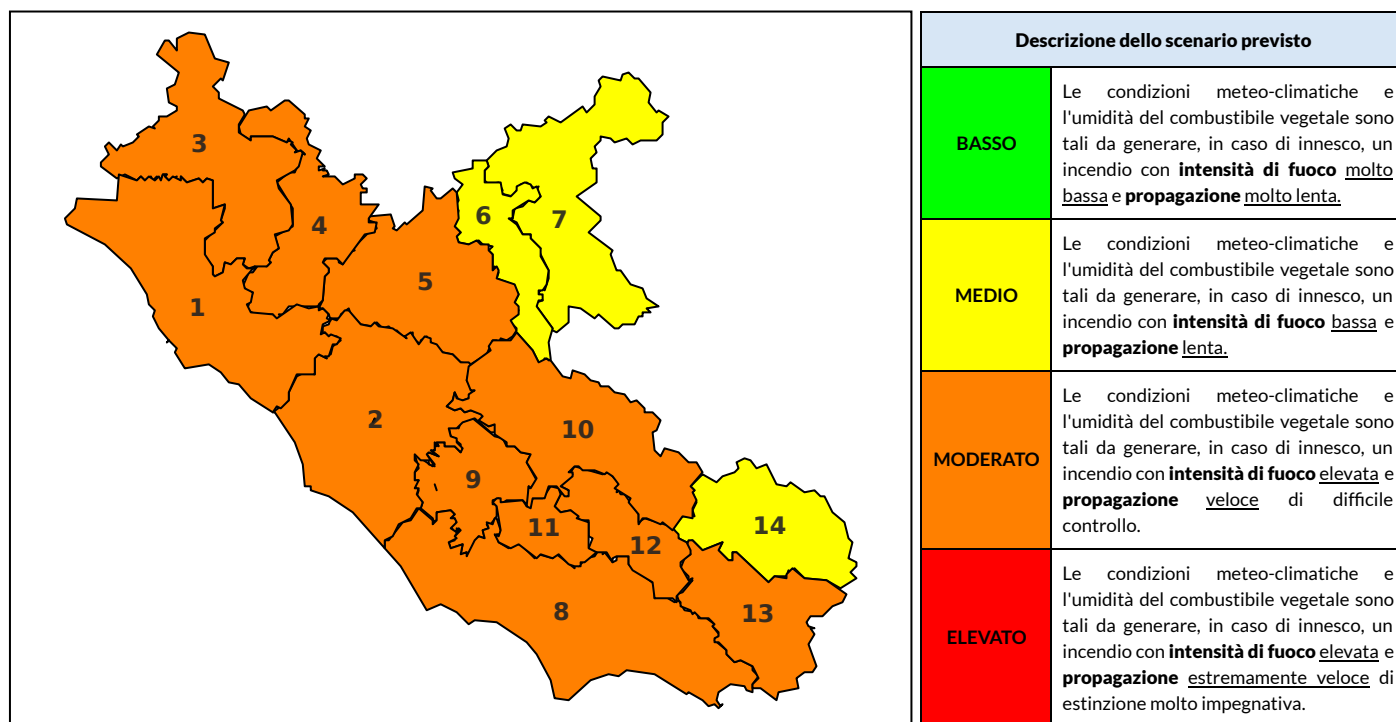

### Previsioni per oggi 29-8-2024

Livello di pericolosità da incendio boschivo per Zona di Allerta AIB

Bollettino emesso nel periodo della campagna AIB Lazio sulla base del modello previsionale RISICOLazio, sviluppato in collaborazione con Fondazione CIMA, che fornisce un supporto per la valutazione della Pericolosità da incendio boschivo aggregata sulle Zone di Allerta AIB, approvate come parte integrante del Piano AIB Lazio 2020-2022 con DGR n° 270 del 15/05/2020. Il dettaglio della distribuzione dei Comuni nelle Zone AIB è consultabile al link [https://protezionecivile.regione.lazio.it/zone\\_allerta\\_aib\\_comuni/](https://protezionecivile.regione.lazio.it/zone_allerta_aib_comuni/). Le Norme Comportamentali per la popolazione sono consultabili al link [https://protezionecivile.regione.lazio.it/norme\\_comportamentali\\_aib/](https://protezionecivile.regione.lazio.it/norme_comportamentali_aib/).

Zona AIB	1	2	3	4	5	6	7	8	9	10	11	12	13	14
Livello Pericolosità	MODERATO	MODERATO	MODERATO	MEDIO	MEDIO	MEDIO	MEDIO	MODERATO	MODERATO	MODERATO	MODERATO	MODERATO	MODERATO	MEDIO

NOTE

## BOLLETTINO DI PERICOLOSITA' DA INCENDI BOSCHIVI

Zona AIB	1	2	3	4	5	6	7	8	9	10	11	12	13	14
Livello Pericolosità	MODERATO	MODERATO	MODERATO	MODERATO	MODERATO	MEDIO	MEDIO	MODERATO	MODERATO	MODERATO	MODERATO	MODERATO	MODERATO	MEDIO