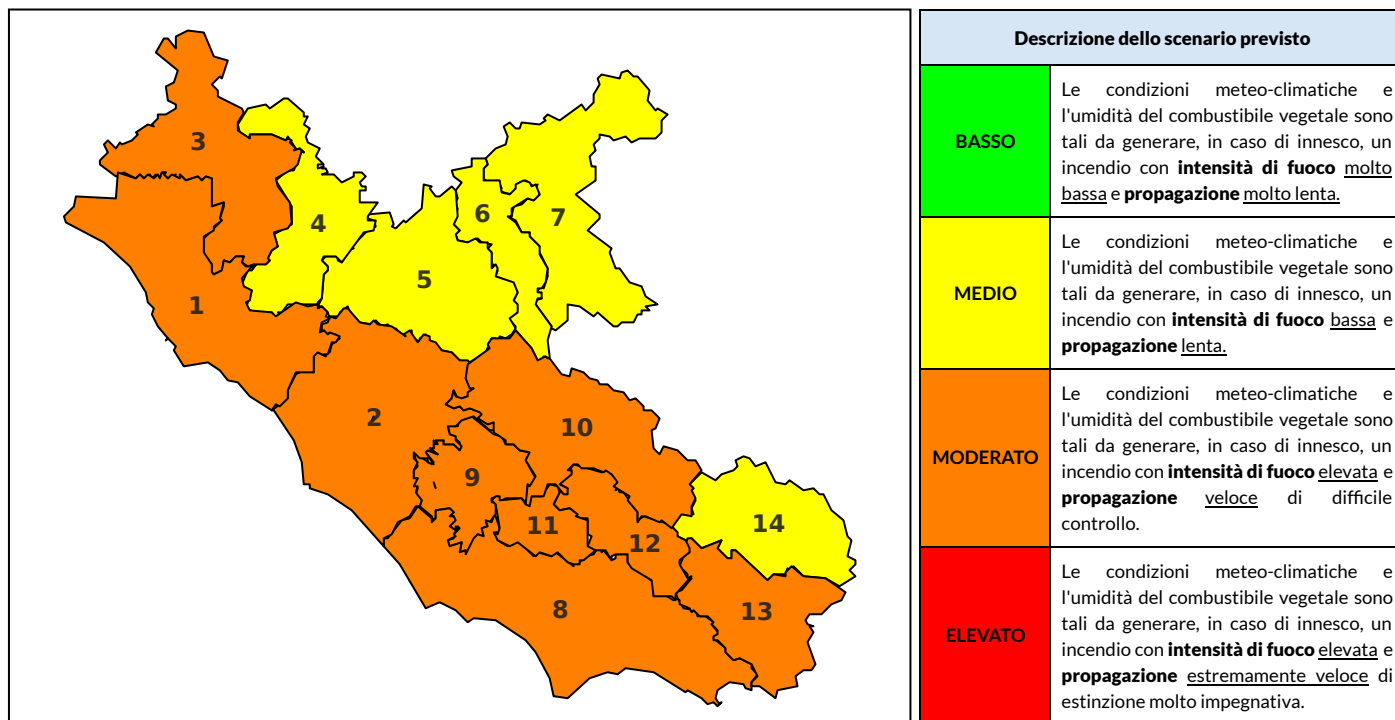

## BOLLETTINO DI PERICOLOSITA' DA INCENDI BOSCHIVI

### Previsioni per oggi 29-8-2024

Livello di pericolosità da incendio boschivo per Zona di Allerta AIB

Bollettino emesso nel periodo della campagna AIB Lazio sulla base del modello previsionale RISICOLazio, sviluppato in collaborazione con Fondazione CIMA, che fornisce un supporto per la valutazione della Pericolosità da incendio boschivo aggregata sulle Zone di Allerta AIB, approvate come parte integrante del Piano AIB Lazio 2020-2022 con DGR n° 270 del 15/05/2020. Il dettaglio della distribuzione dei Comuni nelle Zone AIB è consultabile al link [https://protezionecivile.regione.lazio.it/zone\\_allerta\\_aib\\_comuni/](https://protezionecivile.regione.lazio.it/zone_allerta_aib_comuni/). Le Norme Comportamentali per la popolazione sono consultabili al link [https://protezionecivile.regione.lazio.it/norme\\_comportamentali\\_aib/](https://protezionecivile.regione.lazio.it/norme_comportamentali_aib/).

Zona AIB	1	2	3	4	5	6	7	8	9	10	11	12	13	14
Livello Pericolosità	MODERATO	MODERATO	MODERATO	MEDIO	MEDIO	MEDIO	MEDIO	MODERATO	MODERATO	MODERATO	MODERATO	MODERATO	MODERATO	MEDIO

NOTE

Zona AIB	1	2	3	4	5	6	7	8	9	10	11	12	13	14
Livello Pericolosità	MODERATO	MODERATO	MODERATO	MODERATO	MODERATO	MEDIO	MEDIO	MODERATO	MODERATO	MODERATO	MODERATO	MODERATO	MODERATO	MODERATO